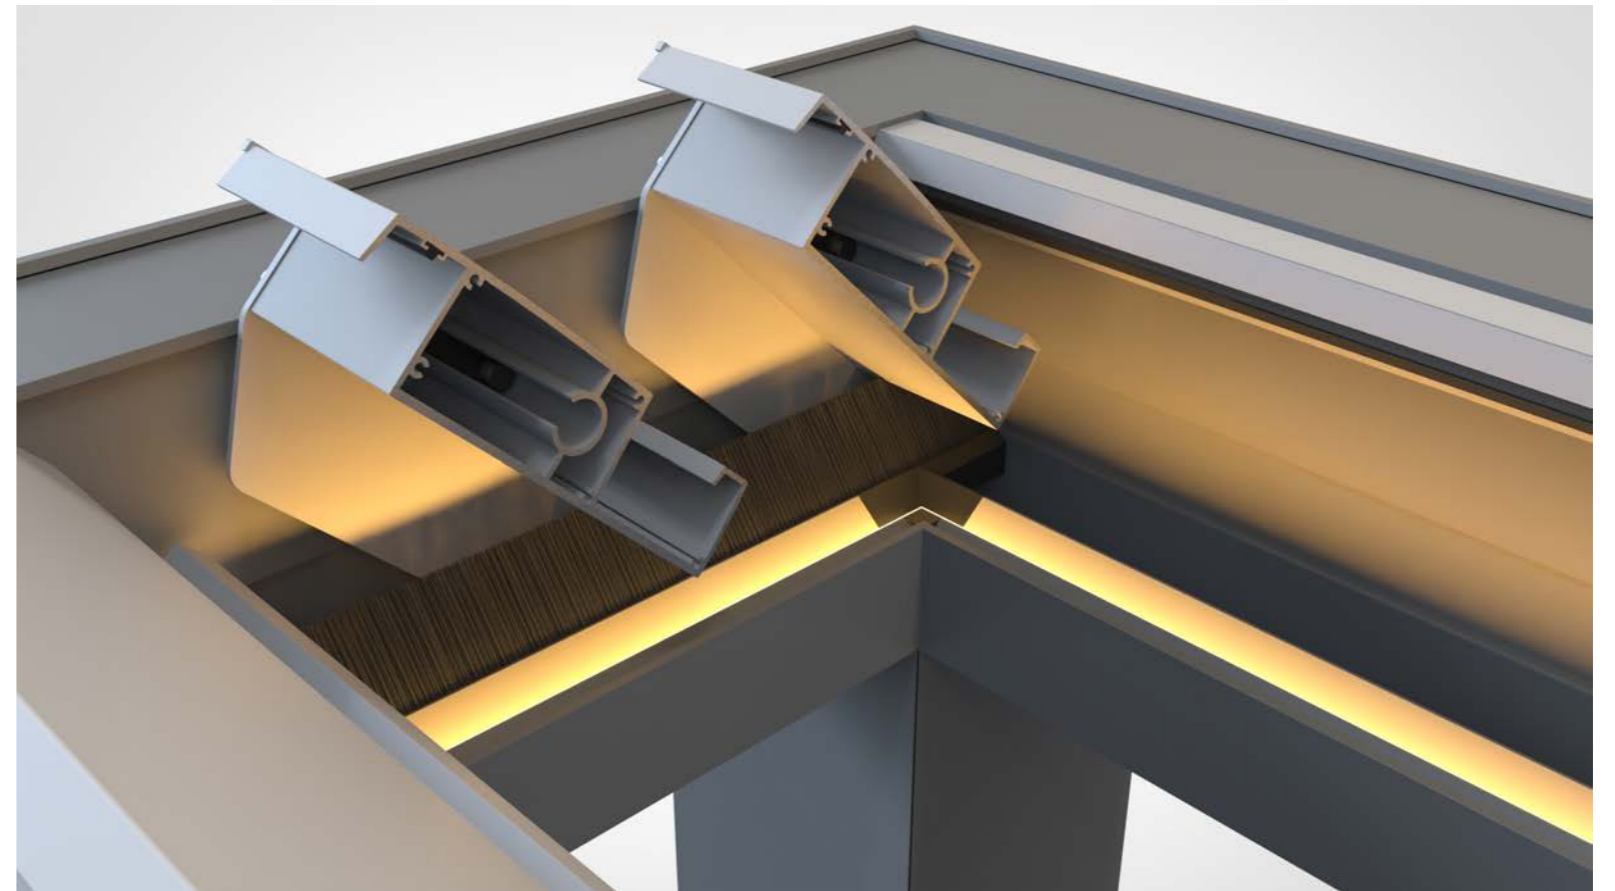

Bioclimática

Prestige

No importa si es para tu casa o para tu negocio, nosotros sabemos lo importante que es la calidad y el diseño para ti y tu forma de vida , y por ello seguimos trabajando con la ilusión del primer día para superar las expectativas del cliente mas exigente.

Entre otras de las muchas mejoras que incluye esta nueva pérgola, tanto estéticas, como funcionales, cabe resaltar el pilar estructural registrable con tornillería oculta. Además ha sido concebido para ofrecer dos terminaciones diferentes, una con el pilar hasta la altura total y otra con el pilar hasta la altura libre, permitiéndonos así adaptarnos al diseño del proyecto.

Travesaño continuo, tapa lateral y superior perimetral ocultan los tornillos para cuidar la estética de los clientes mas exigentes.

Adaptabilidad; tenemos la capacidad de hacer cualquiera de nuestros modelos con chaflán, lo que nos permite ajustarnos al espacio y forma donde los demás no pueden llegar.