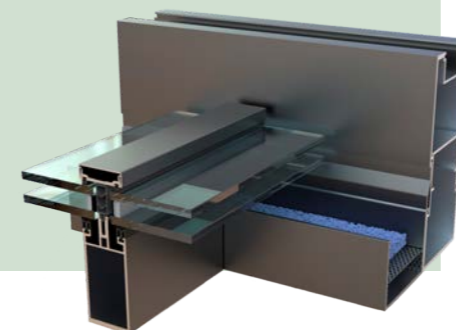

Graditech Panel

Techo de cubierta plana que se compone de la misma perflería que nuestra pérgola GRADISUN, reforzada y de diseño vanguardista, es el nuevo concepto en techos fijos.

Desagüe oculto y de fácil instalación, totalmente estanco. Posibilidad de instalar todos nuestros productos, dando un toque de elegancia y eficiencia.

Se fabrican con paneles de aislamiento térmico y acústico de hasta 82 mm

Este sistema no tiene límites, sin duda en cuanto a aislamiento se refiere es la mejor opción

Con los múltiples sistemas de techo graditech, podrá ampliar sus vivienda o negocio a la vez que disfrutar y resguardarse del frío en invierno como del calor en verano.

Graditech glass

El Graditech glass consta de una perflería reforzada y aislante con gomas y tapas de sellado, se puede fabricar con vidrio laminar de seguridad, o con doble acristalamiento con cámara.

Gracias a nuestra perflería reforzada podemos instalar bajo portería, cualquiera de los sistemas que tenemos en nuestro catálogo.

El sistema reposa sobre la perflería de nuestra pérgola gradisun lo cual le proporciona la capacidad de ser modulable y adaptable a todas las situaciones, autoportante y entreparedes y en portería contra una fachada.

Cerramientos acristalados, cortavientos con lona, venecianas exteriores o incluso con carpinterías de aluminio