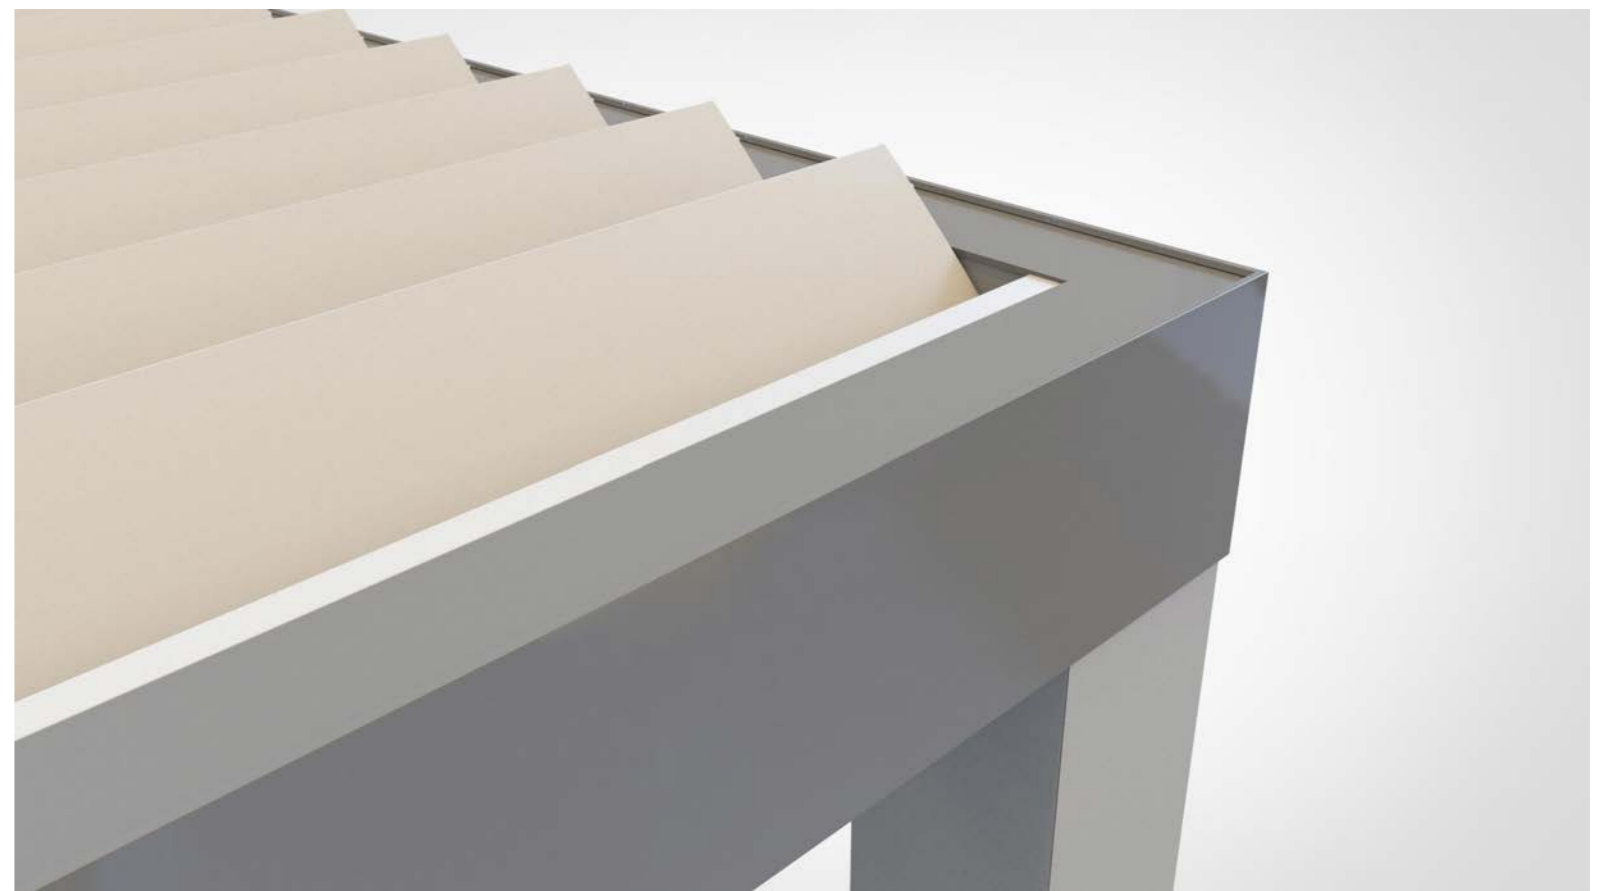

Bioclimática

Prestige

No importa si es para tu casa o para tu negocio, nosotros sabemos lo importante que es la calidad y el diseño para ti y tu forma de vida , y por ello seguimos trabajando con la ilusión del primer día para superar las expectativas del cliente mas exigente.

Entre otras de las muchas mejoras que incluye esta nueva pérgola, tanto estéticas, como funcionales, cabe resaltar el pilar estructural registrable con tornillería oculta. Además ha sido concebido para ofrecer dos terminaciones diferentes, una con el pilar hasta la altura total y otra con el pilar hasta la altura libre, permitiéndonos así adaptarnos al diseño del proyecto.

Travesaño continuo, tapa lateral y superior perimetral ocultan los tornillos para cuidar la estética de los clientes mas exigentes.

Adaptabilidad; tenemos la capacidad de hacer cualquiera de nuestros modelos con chaflán, lo que nos permite ajustarnos al espacio y forma donde los demás no pueden llegar.