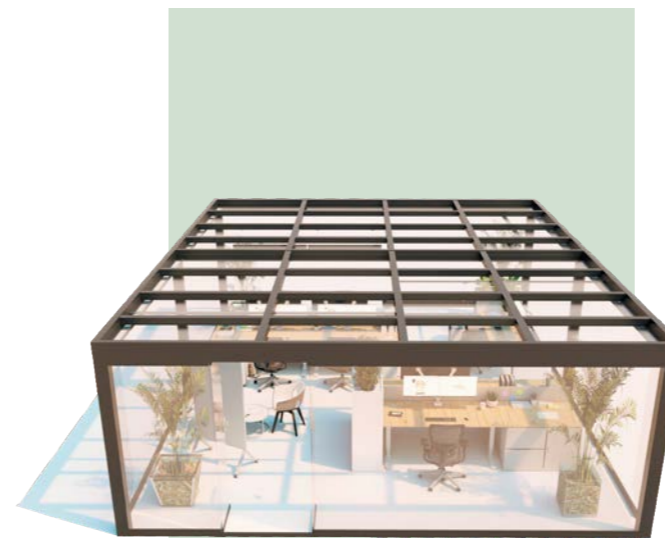

Graditech Panel

Techo de cubierta plana que se compone de la misma perflería que nuestra pérgola GRADISUN, reforzada y de diseño vanguardista, es el nuevo concepto en techos fijos.

Desagüe oculto y de fácil instalación, totalmente estanco. Posibilidad de instalar todos nuestros productos, dando un toque de elegancia y eficiencia.

Se fabrican con paneles de aislamiento térmico y acústico de hasta 82 mm

Este sistema no tiene límites, sin duda en cuanto a aislamiento se refiere es la mejor opción

Con los múltiples sistemas de techo graditech, podrá ampliar sus vivienda o negocio a la vez que disfrutar y resguardarse del frío en invierno como del calor en verano.

Graditech glass

El Graditech glass consta de una perflería reforzada y aislante con gomas y tapas de sellado, se puede fabricar con vidrio laminar de seguridad, o con doble acristalamiento con cámara.

Gracias a nuestra perflería reforzada podemos instalar bajo portería, cualquiera de los sistemas que tenemos en nuestro catálogo.

El sistema reposa sobre la perflería de nuestra pérgola gradisun lo cual le proporciona la capacidad de ser modulable y adaptable a todas las situaciones, autoportante y entreparedes y en portería contra una fachada.

Cerramientos acristalados, cortavientos con lona, venecianas exteriores o incluso con carpinterías de aluminio