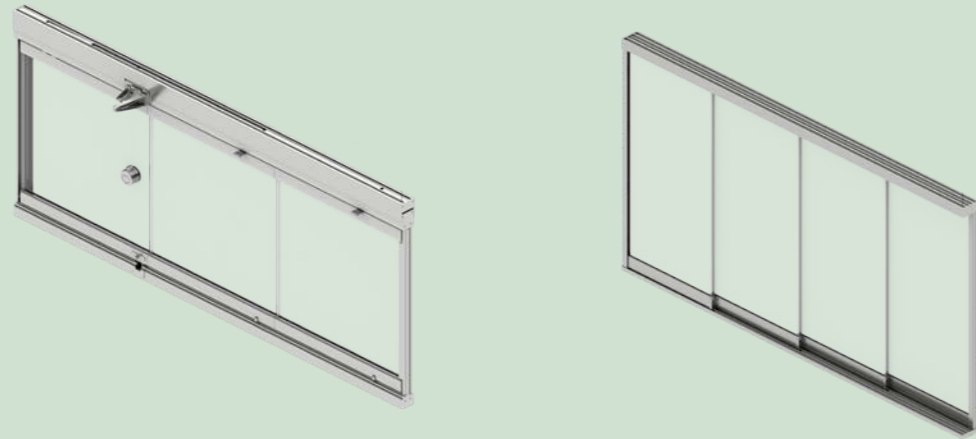

Gradiglass Cerramientos de cristal

Cerramiento abatible **GUIZA**

El objetivo del Se fabrica con vidrio de máxima seguridad en 8 y 10 mm, incoloro/ parsol gris, bronce, azul o arenado blanco translucido, también tenemos la posibilidad de insertarle decoración vinílica.

El objetivo de nuestro cerramiento abatible es poder disfrutar de nuestro espacio junto a nuestros seres queridos en cualquier estación del año. Confort, luminosidad, estética, protección y un sinfín de ventajas que le ofrece este cerramiento de la mas alta calidad.

Puede instalarlo en terrazas, jardines, restaurantes y hoteles, dividir ambientes en su propio hogar u oficina, o mejor crear un solárium. Nuestro cerramiento se adapta a cualquier propuesta.

Cerramiento deslizable **CARIHUELA**

Cuenta con un apoyo inferior para facilitar el desplazamiento del cristal

Sistema deslizable sin marcos laterales, carril superior con deslizamiento y de 3, 4, 5 y 6 carriles.

Sistema de condensación mediante un canal interior inclinado en la guía inferior.

cerrojillo inferior que permite el bloqueo manual del primer panel en la parte inferior del cerramiento.

se fabrica con vidrio de 10 mm de máxima seguridad.

Se puede llegar a fabricar con 12 paneles deslizables de 0,980 m, con una línea total de 11,50 por un altura máxima recomendada de 2,580 m.