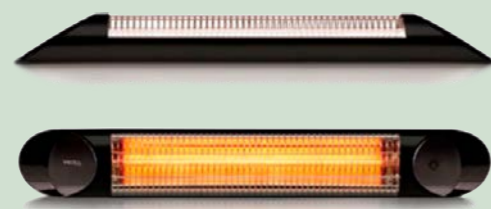

water resistant IP55 remote control

Domótica

Comodidad al alcance de su mano.

Con el sistema inteligente de Gradisun controla la pérgola y todos sus complementos desde cualquier lugar;

tanto Wi-Fi como Bluetooth.