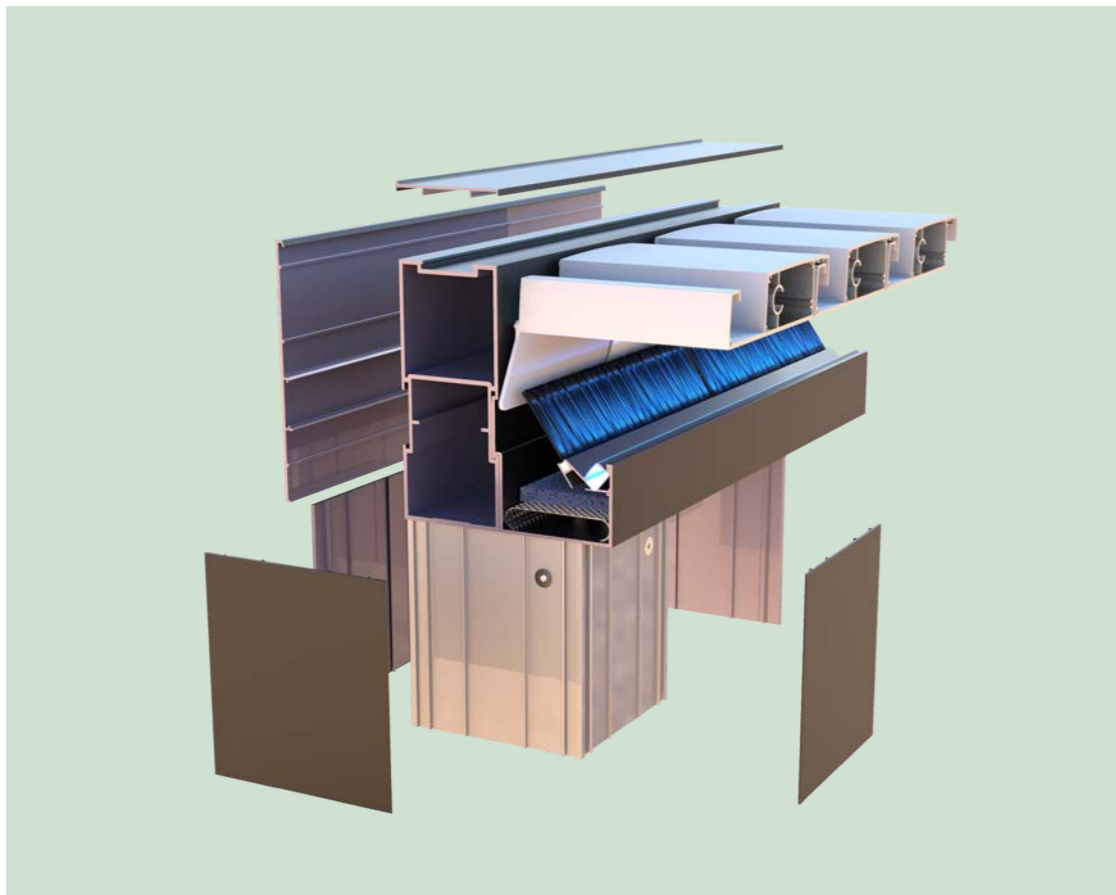

Bioclimática

Prestige

No importa si es para tu casa o para tu negocio, nosotros sabemos lo importante que es la calidad y el diseño para ti y tu forma de vida , y por ello seguimos trabajando con la ilusión del primer día para superar las expectativas del cliente mas exigente.

Entre otras de las muchas mejoras que incluye esta nueva pérgola, tanto estéticas, como funcionales, cabe resaltar el pilar estructural registrable con tornillería oculta. Además ha sido concebido para ofrecer dos terminaciones diferentes, una con el pilar hasta la altura total y otra con el pilar hasta la altura libre, permitiéndonos así adaptarnos al diseño del proyecto.

Travesaño continuo, tapa lateral y superior perimetral ocultan los tornillos para cuidar la estética de los clientes mas exigentes.

Adaptabilidad; tenemos la capacidad de hacer cualquiera de nuestros modelos con chaflán, lo que nos permite ajustarnos al espacio y forma donde los demás no pueden llegar.